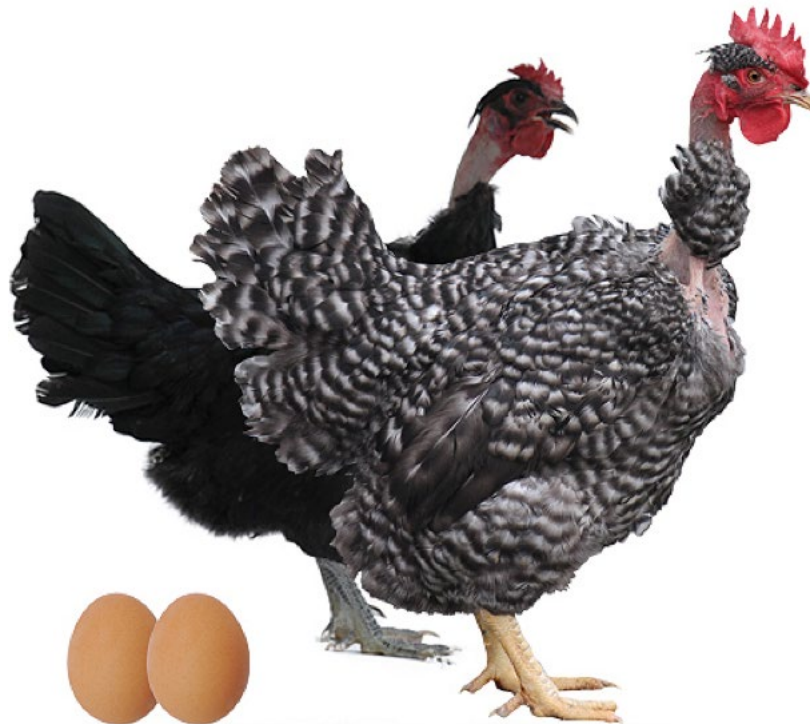

GALLINA PONEDORA DE CUELLO PELADO*

ORÍGENES

Hemos creado y producido esta ponedora debido a la demanda de nuestros clientes por la gallina pesada cruce a cuatro vías que no es ponedora, pero que se comercializaban con gran éxito. Seguimos seleccionando diferentes cruces a tres vías para dar mayor variedad de color y menor peso, así como seguir aumentando la puesta.

CARACTERÍSTICAS

Semipesada, se caracteriza por un cuello muy rojo y sin plumas. Es de temperamento muy agradable, rústica y vigorosa, de altura mediana y tronco rectangular. Son resistentes a altas temperaturas ya que el cuello desnudo favorece esta característica.

PRODUCTIVIDAD de 130 a 160 huevos anuales, peso 55 g.

PESO Gallina de 2,5 kg.

*BAJO DISPONIBILIDAD